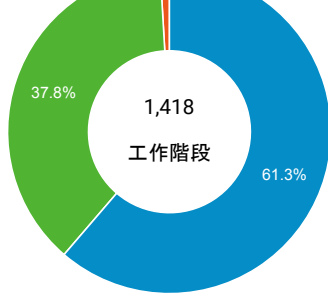

造訪和新造訪率 (依 行動裝置資訊 分組)

造訪和新造訪

造訪 (依 裝置類別 分組)

mobile desktop tablet

造訪 (依語言分組)

語言 工作階段

zh-tw	1,236
en-us	99
zh-cn	27
en-gb	16
ja-jp	14
zh-hk	8
en	3
zh	3
es-es	2
ja	2