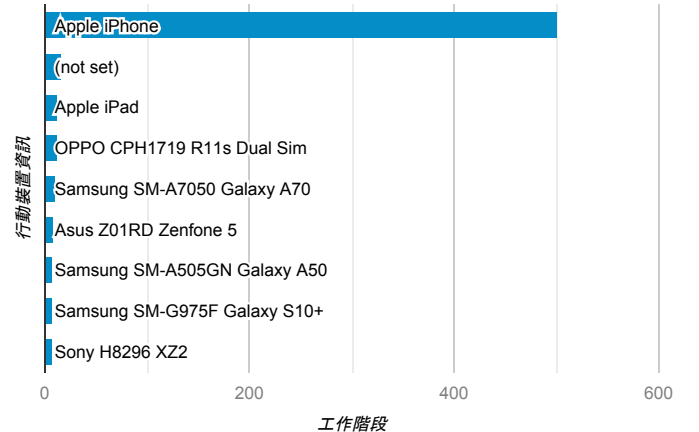

造訪和新造訪率 (依 行動裝置資訊 分組)