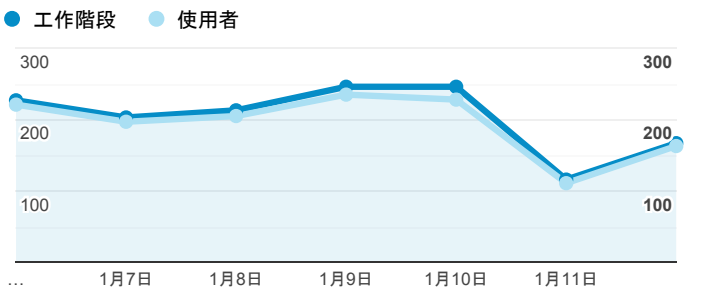

報表01_訪客

2020年1月6日 - 2020年1月12日

所有使用者
100.00% 個工作階段

平均造訪停留時間和單次造訪頁數

造訪地圖

跳出率和平均造訪停留時間

造訪 (依瀏覽器分組)

造訪和不重複訪客

造訪和新造訪率 (依 行動裝置資訊 分組)

造訪和新造訪

造訪 (依 裝置類別 分組)

mobile desktop tablet

造訪 (依語言分組)

語言 工作階段

zh-tw	1,236
en-us	99
zh-cn	27
en-gb	16
ja-jp	14
zh-hk	8
en	3
zh	3
es-es	2
ja	2