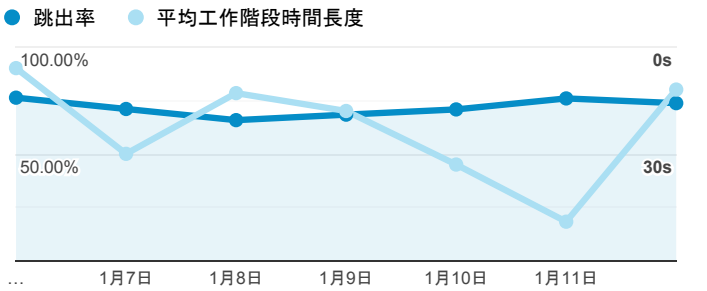

報表01_訪客

2020年1月6日 - 2020年1月12日

所有使用者
100.00% 個工作階段

平均造訪停留時間和單次造訪頁數

造訪地圖

跳出率和平均造訪停留時間

造訪 (依瀏覽器分組)

造訪和不重複訪客

造訪和新造訪率 (依 行動裝置資訊 分組)

造訪和新造訪

造訪 (依 裝置類別 分組)

mobile desktop tablet

造訪 (依語言分組)

語言 工作階段

zh-tw	1,236
en-us	99
zh-cn	27
en-gb	16
ja-jp	14
zh-hk	8
en	3
zh	3
es-es	2
ja	2