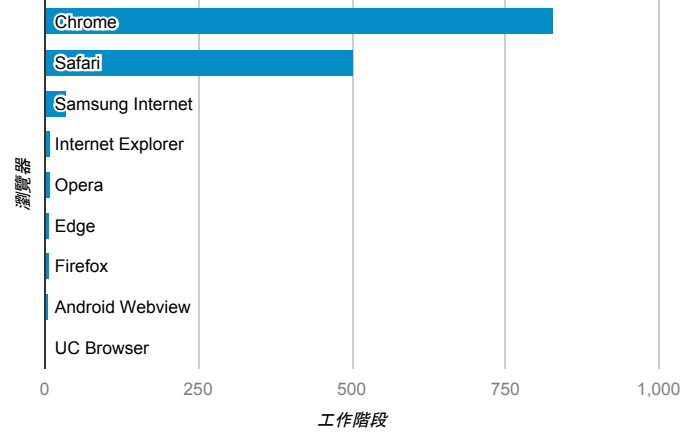

報表01_訪客

2020年1月6日 - 2020年1月12日

所有使用者
100.00% 個工作階段

平均造訪停留時間和單次造訪頁數

造訪地圖

跳出率和平均造訪停留時間

造訪 (依瀏覽器分組)

造訪和不重複訪客