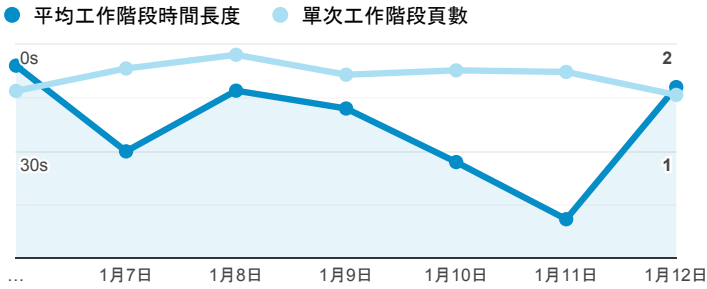

報表01_訪客

2020年1月6日 - 2020年1月12日

所有使用者
100.00% 個工作階段

平均造訪停留時間和單次造訪頁數

造訪地圖

跳出率和平均造訪停留時間

造訪 (依瀏覽器分組)

造訪和不重複訪客

造訪和新造訪率 (依 行動裝置資訊 分組)

造訪和新造訪

造訪 (依 裝置類別 分組)

mobile desktop tablet

造訪 (依語言分組)

語言 工作階段

zh-tw	1,236
en-us	99
zh-cn	27
en-gb	16
ja-jp	14
zh-hk	8
en	3
zh	3
es-es	2
ja	2