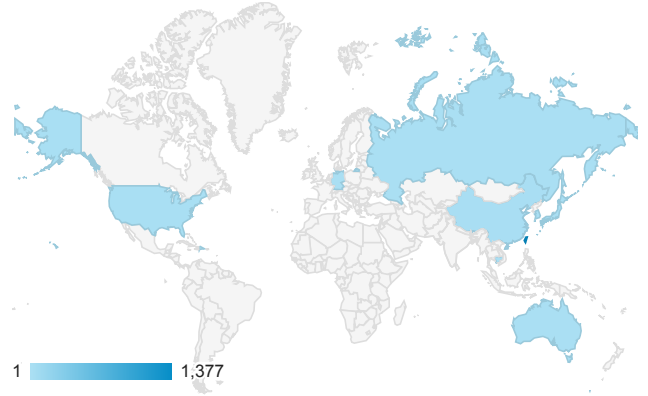

報表01_訪客

2020年1月6日 - 2020年1月12日

所有使用者
100.00% 個工作階段

平均造訪停留時間和單次造訪頁數

造訪地圖

跳出率和平均造訪停留時間

造訪 (依瀏覽器分組)

造訪和不重複訪客