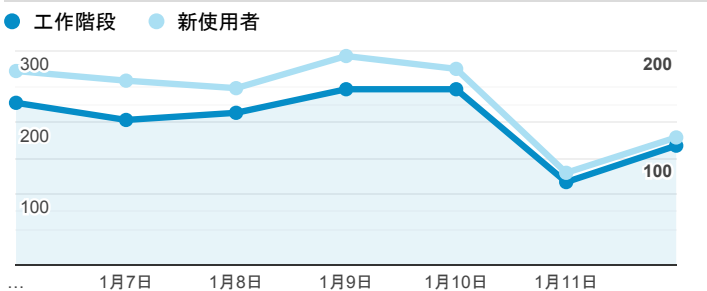

報表01_訪客

2020年1月6日 - 2020年1月12日

所有使用者
100.00% 個工作階段

平均造訪停留時間和單次造訪頁數

造訪地圖

跳出率和平均造訪停留時間

造訪 (依瀏覽器分組)

造訪和不重複訪客

造訪和新造訪率 (依 行動裝置資訊 分組)

造訪和新造訪

造訪 (依 裝置類別 分組)

mobile desktop tablet

造訪 (依語言分組)

語言 工作階段

zh-tw	1,236
en-us	99
zh-cn	27
en-gb	16
ja-jp	14
zh-hk	8
en	3
zh	3
es-es	2
ja	2